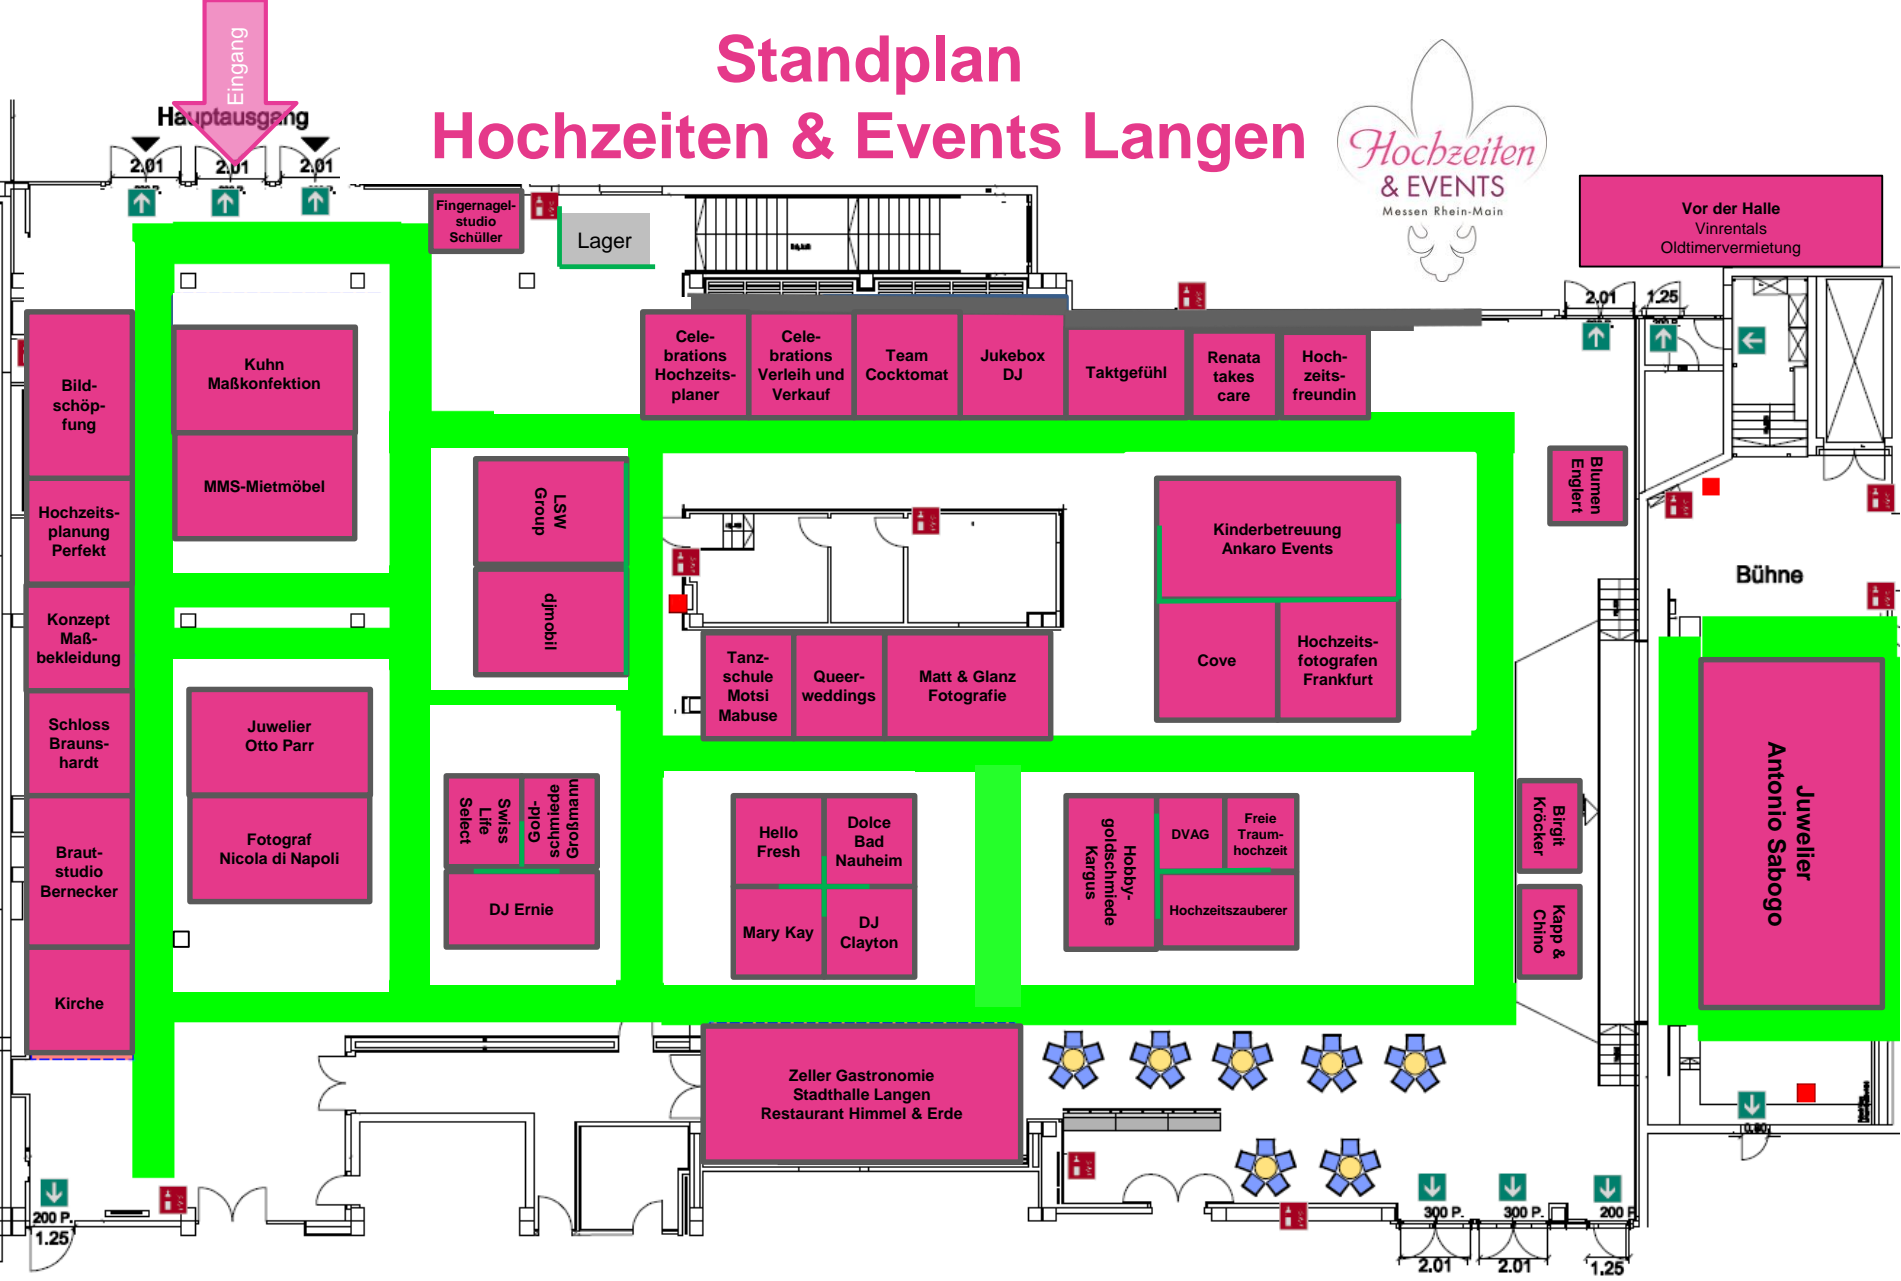

Standplan Hochzeiten & Events Langen

Eingang
Hauptausgang
2.01 2.01 2.01

Vor der Halle
Vinrentals
Oldtimervermietung

Blumen
Englert

Bühne

Juwelier
Antonio Sabogo

Birgit
Kroecker
Kapp &
Chino

Zeller Gastronomie
Stadthalle Langen
Restaurant Himmel & Erde

200 P.
1.25
300 P.
300 P.
200 F.
2.01 2.01 1.25